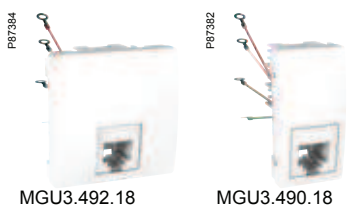

Zásuvky telefonní

Zásuvky telefonní

RJ11 4 kontaktů

Typ	<input type="checkbox"/> 2 moduly	<input type="checkbox"/> 1 modul
<input type="checkbox"/> Polar	MGU3.492.18	MGU3.490.18
<input type="checkbox"/> Marfil	MGU3.492.25	MGU3.490.25

RJ12 6 kontaktů

Typ	<input type="checkbox"/> 2 moduly	<input type="checkbox"/> 1 modul
<input type="checkbox"/> Polar	MGU3.497.18	MGU3.491.18
<input type="checkbox"/> Marfil	MGU3.497.25	MGU3.491.25

RJ12 6 kontaktů, bezšroubová, prachová clona, popisové pole