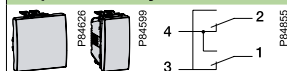

Přepínač křížový ř. 7

Typ	2 moduly	1 modul
Aluminium	MGU3.205.30	MGU3.105.30
Grafit	MGU3.205.12	MGU3.105.12