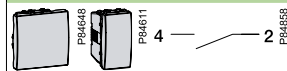

Přepínač dvojitý střídavý ř. 6+6

Typ	2 moduly	
Aluminium	MGU3.213.30	
Grafit	MGU3.213.12	

S fází nepropojenou vnitřně

16 AX 250 V

Spínač jednopólový ř. 1, šroubové svorky

Typ	2 moduly	1 modul
Aluminium	MGU3.261.30	MGU3.161.30
Grafit	MGU3.261.12	MGU3.161.12