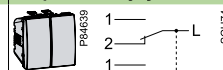

Přepínač dvojitý střídavý ř. 6+6

Typ	2 moduly	
Aluminium	MGU3.213.30	
Grafit	MGU3.213.12	

S fází nepropojenou vnitřně